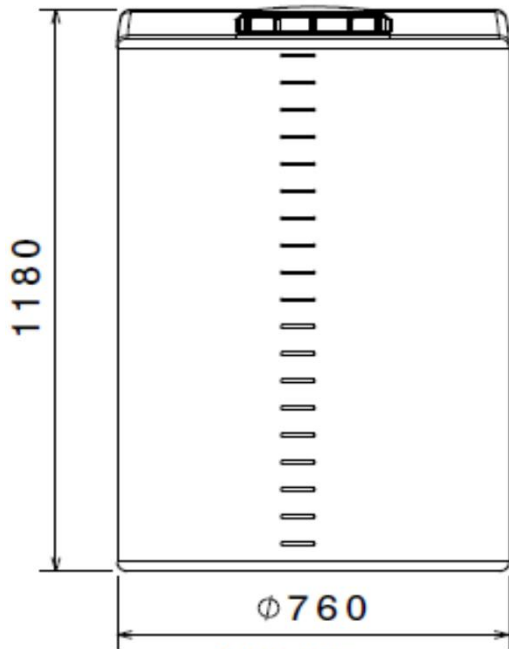

FICHA TÉCNICA DE PRODUCTO

FAMILIA		FECHA	MATERIAL	COLOR STD.
DEPÓSITOS DOSIFICADORES		01/07/2014	POLIETILENO MEDIA DENSIDAD	BLANCO NATURAL
REF.	DENOMINACIÓN		OBSERVACIONES	
DD 00500-01	DEPÓSITO DOSIFICADOR 500 L		INCLUYE TAPA ROSCA DN 290	
PESO:	CUERPO	15 Kgs.	VOLUMEN LOGÍSTICO	0,521 m ³
	CUERPO Y TAPA	15 Kgs.	DENSIDAD MAX. DEL LÍQUIDO CONTENIDO	1,5 g/cm ³
CAPACIDAD ÚTIL:		500 Lts.	TEMPERATURA MÁXIMA DEL LÍQUIDO CONTENIDO:	<45 C°
CAPACIDAD A REBOSAR		535 Lts.		

Front view
Scale: 1:15

Left view
Scale: 1:15

Top view
Scale: 1:15

Isometric view
Scale: 1:15

* Medidas en mm.

VARIACIÓN DIMENSIONAL +/- 2 %