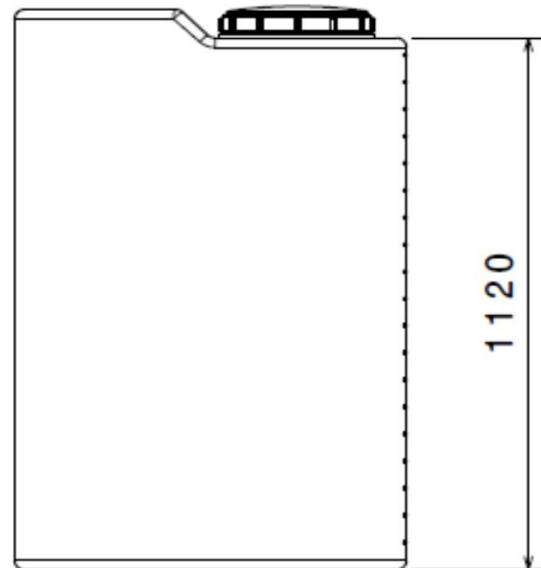

FICHA TÉCNICA DE PRODUCTO

FAMILIA		FECHA	MATERIAL	COLOR STD.
DEPÓSITOS DOSIFICADORES		01/07/2014	POLIETILENO MEDIA DENSIDAD	BLANCO NATURAL
REF.	DENOMINACIÓN		OBSERVACIONES	
DD 00500-01	DEPÓSITO DOSIFICADOR 500 L		INCLUYE TAPA ROSCA DN 290	
PESO:	CUERPO	15 Kgs.	VOLUMEN LOGÍSTICO	0,521 m ³
	CUERPO Y TAPA	15 Kgs.	DENSIDAD MAX. DEL LÍQUIDO CONTENIDO	1,5 g/cm ³
CAPACIDAD ÚTIL:		500 Lts.	TEMPERATURA MÁXIMA DEL LÍQUIDO CONTENIDO:	<45 C°
CAPACIDAD A REBOSAR		535 Lts.		

Front view
Scale: 1:15

Left view
Scale: 1:15

Top view
Scale: 1:15

Isometric view
Scale: 1:15

* Medidas en mm.

VARIACIÓN DIMENSIONAL +/- 2 %